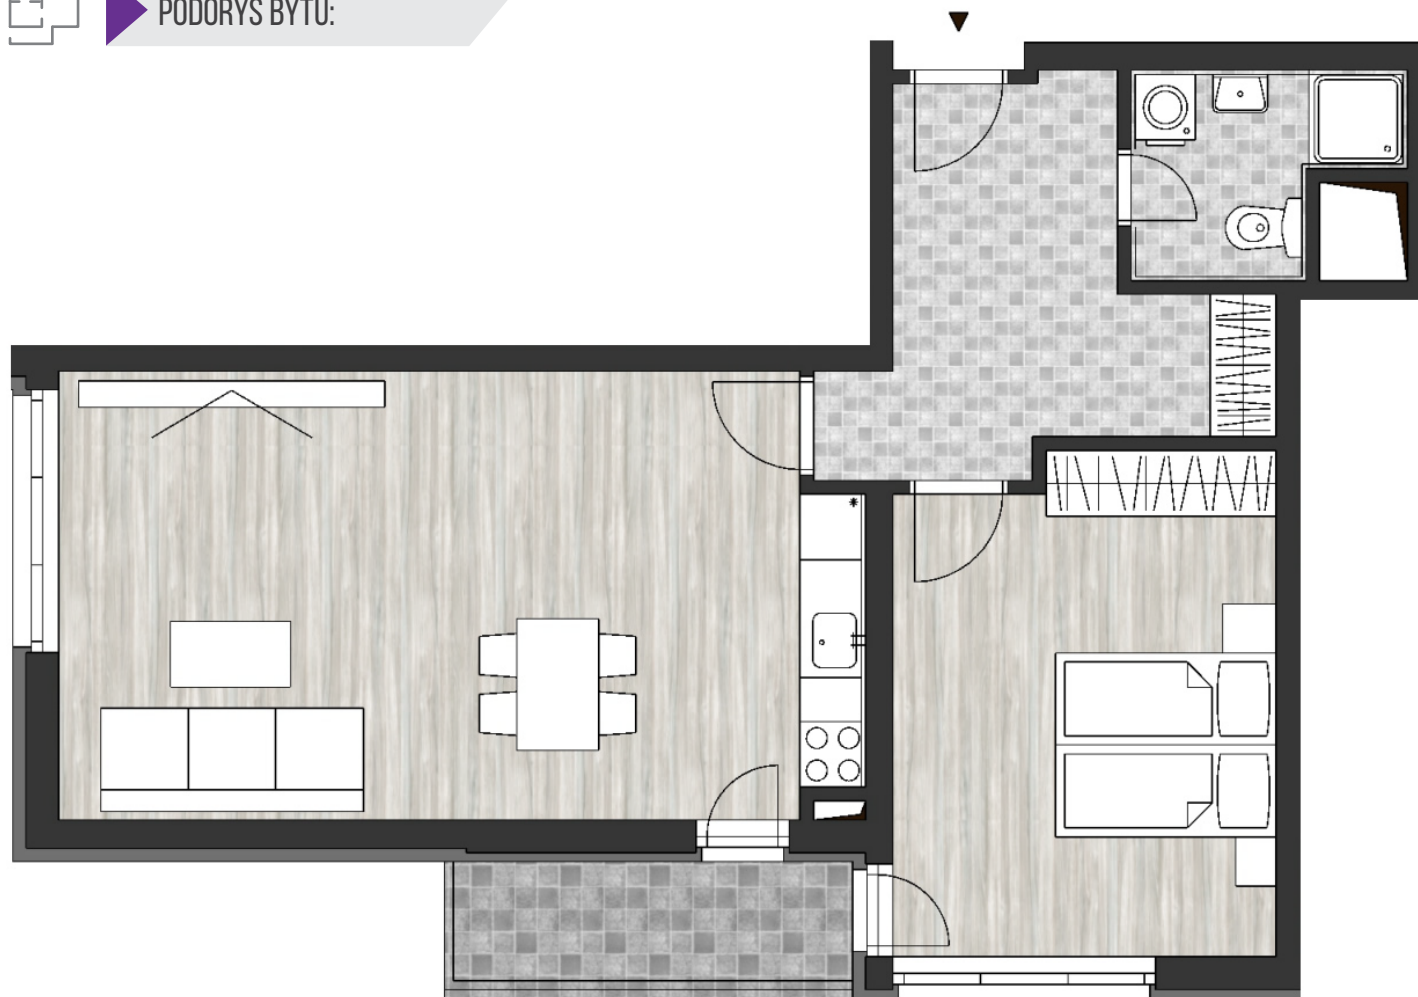

PÔDORYS BYTU:

PARAMETRE BYTU (M²):

ORIENTÁCIA BYTU: JZ

Predsieň	9,93
Kúpeľňa	3,91
Obývačka / kuchyňa	29,54
Izba č.1	15,68
Balkón	4,69
Pivnica	2,30