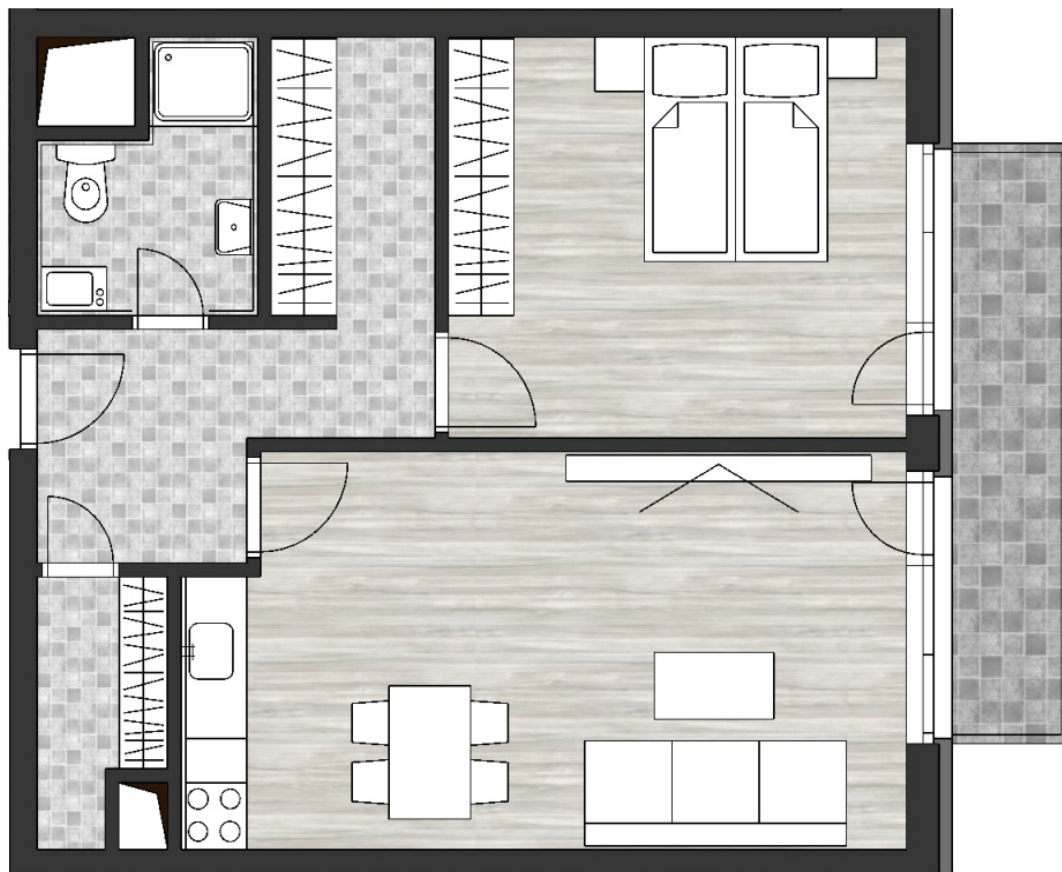

PÔDORYS BYTU:

PARAMETRE BYTU (M²):

Predsieň	5,72
Kúpeľňa	4,06
Obývačka / kuchyňa	23,15
Izba č.1	15,26
Komora	2,52
Šatník	3,96
Balkón	5,83
Pivnica	2,87

ORIENTÁCIA BYTU: V

 B
 BLOK

 A
 BLOK

ZÁPADNÝ POHĽAD

 A
 BLOK

 B
 BLOK

VÝCHODNÝ POHĽAD