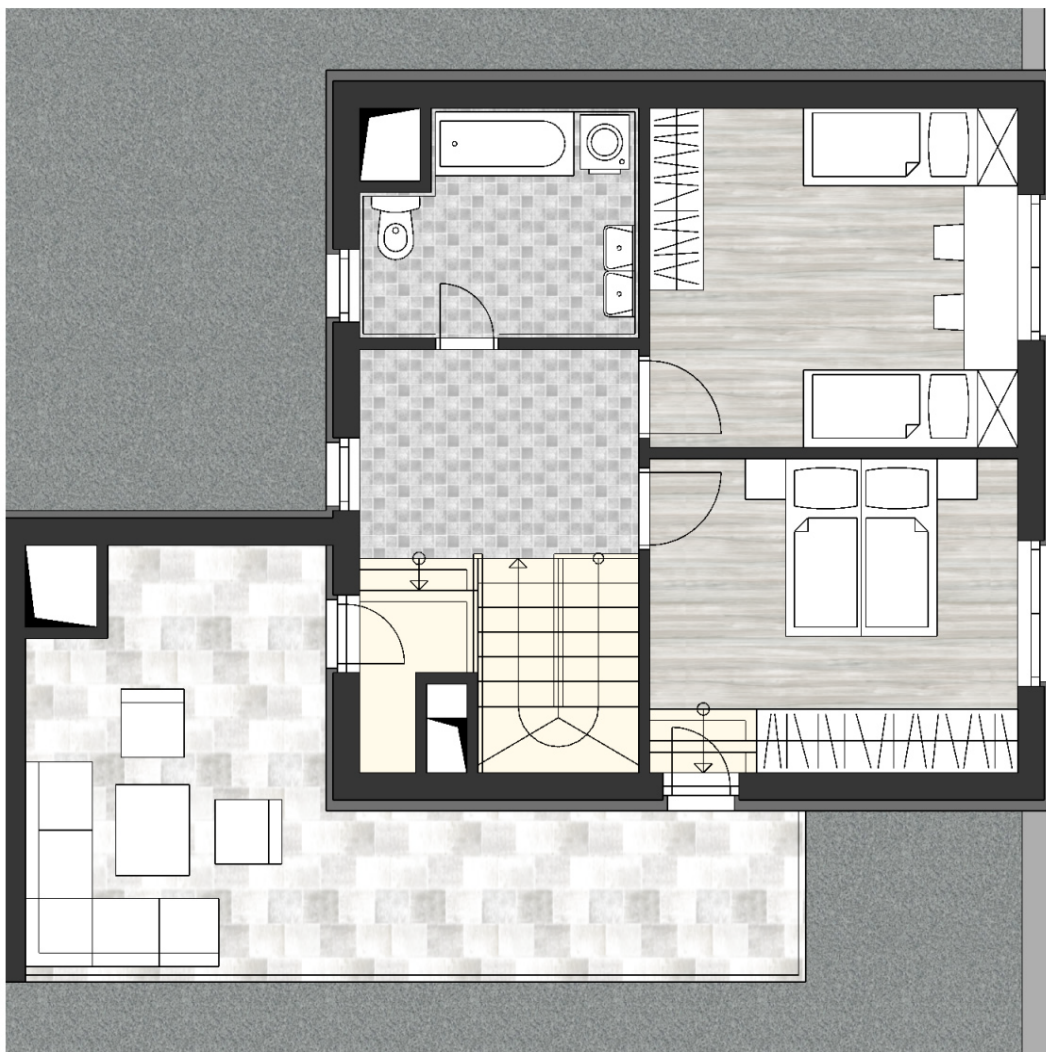

PÔDORYS BYTU:

MEZONET (8. POSCHODIE)

PARAMETRE BYTU (M²):

ORIENTÁCIA BYTU: **J V A Z**

Predsieň	8,69
WC	1,92
Obývačka / kuchyňa	30,03
Šatník	4,86
Komora	4,74
Pivnica	2,36

B
BLOK

A
BLOK

ZÁPADNÝ POHĽAD

A
BLOK

B
BLOK

VÝCHODNÝ POHĽAD

PÔDORYS BYTU:

MEZONET (9. POSCHODIE)

PARAMETRE BYTU (M²):

ORIENTÁCIA BYTU: **J V A Z**

Chodba	9,79
Kúpeľňa	6,95
Izba č.1	15,37
Izba č. 2	14,23
Terasa	24,95
Komora	4,24

B
BLOK

A
BLOK

ZÁPADNÝ POHĽAD

A
BLOK

B
BLOK

VÝCHODNÝ POHĽAD