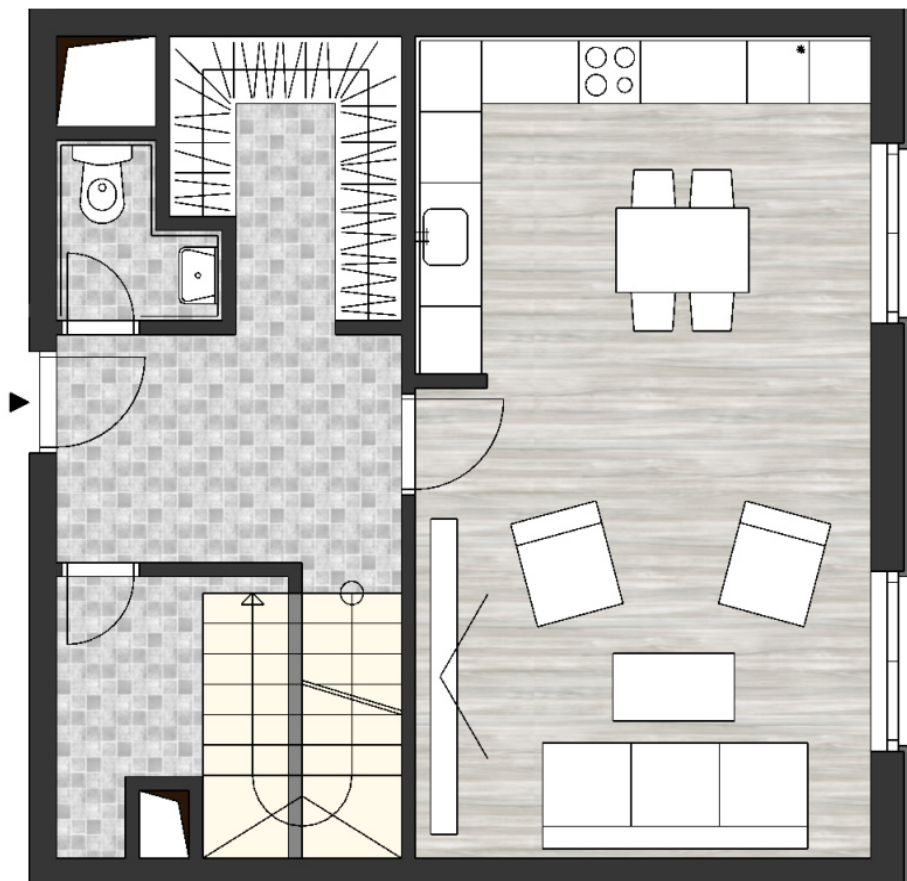

PÔDORYS BYTU:

MEZONET (8. POSCHODIE)

PARAMETRE BYTU (M²):

ORIENTÁCIA BYTU: **J V A Z**

Predsieň	8,69
WC	1,92
Obývačka / kuchyňa	30,03
Šatník	4,86
Komora	4,74
Pivnica	2,36

B
BLOK

A
BLOK

ZÁPADNÝ POHĽAD

A
BLOK

B
BLOK

VÝCHODNÝ POHĽAD

PÔDORYS BYTU:

MEZONET (9. POSCHODIE)

PARAMETRE BYTU (M²):

ORIENTÁCIA BYTU: **J V A Z**

Chodba	9,79
Kúpeľňa	6,95
Izba č.1	15,37
Izba č. 2	14,23
Terasa	24,95
Komora	4,24

B
BLOK

A
BLOK

ZÁPADNÝ POHĽAD

A
BLOK

B
BLOK

VÝCHODNÝ POHĽAD