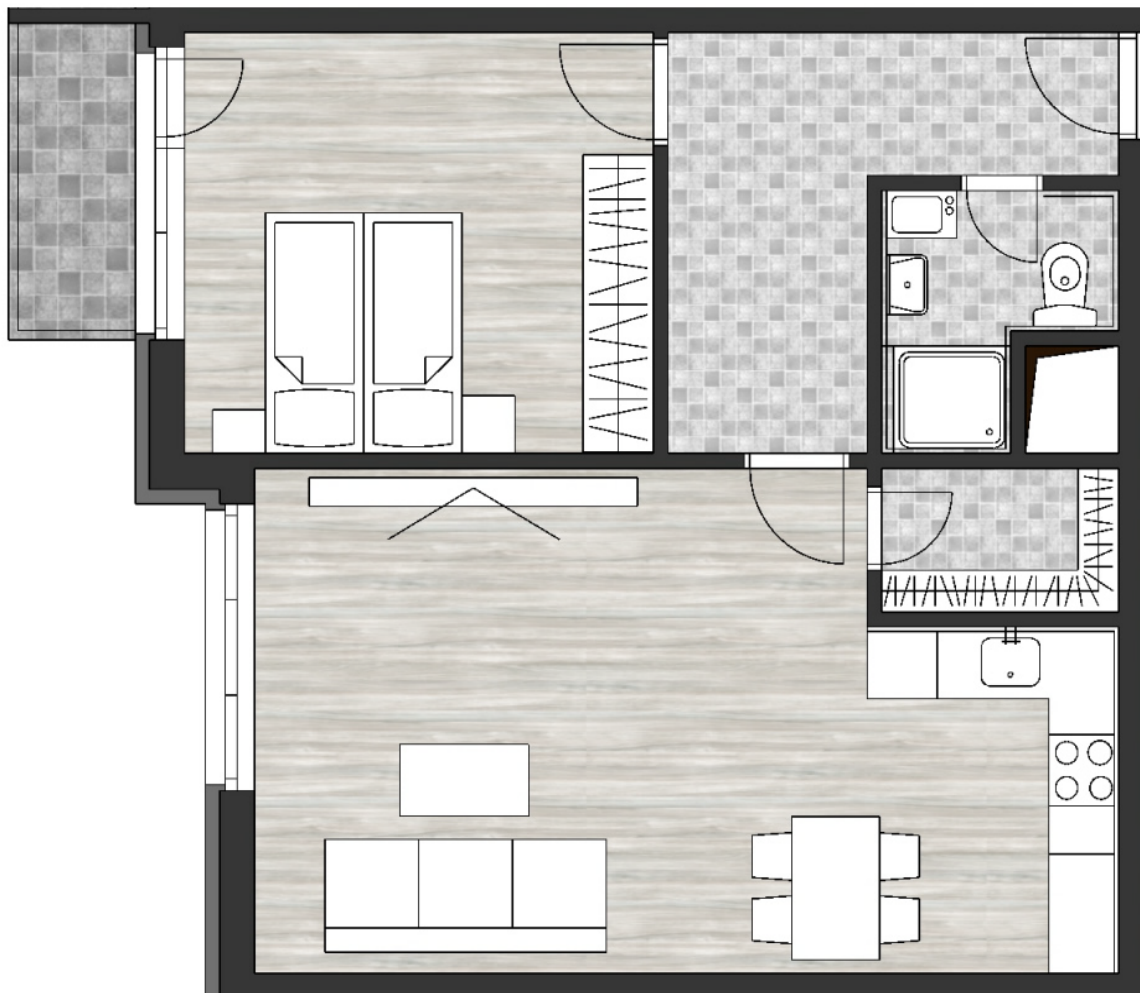

► PÔDORYS BYTU:

► PARAMETRE BYTU (M<sup>2</sup>):

Predsieň	8,57
Kúpeľňa	3,44
Obývačka / kuchyňa	28,31
Izba č.1	14,1
Balkón	2,84
Komora	2,43

► ORIENTÁCIA BYTU: **Z**

**B**  
BLOK

**A**  
BLOK

ZÁPADNÝ POHĽAD

**A**  
BLOK

**B**  
BLOK

VÝCHODNÝ POHĽAD