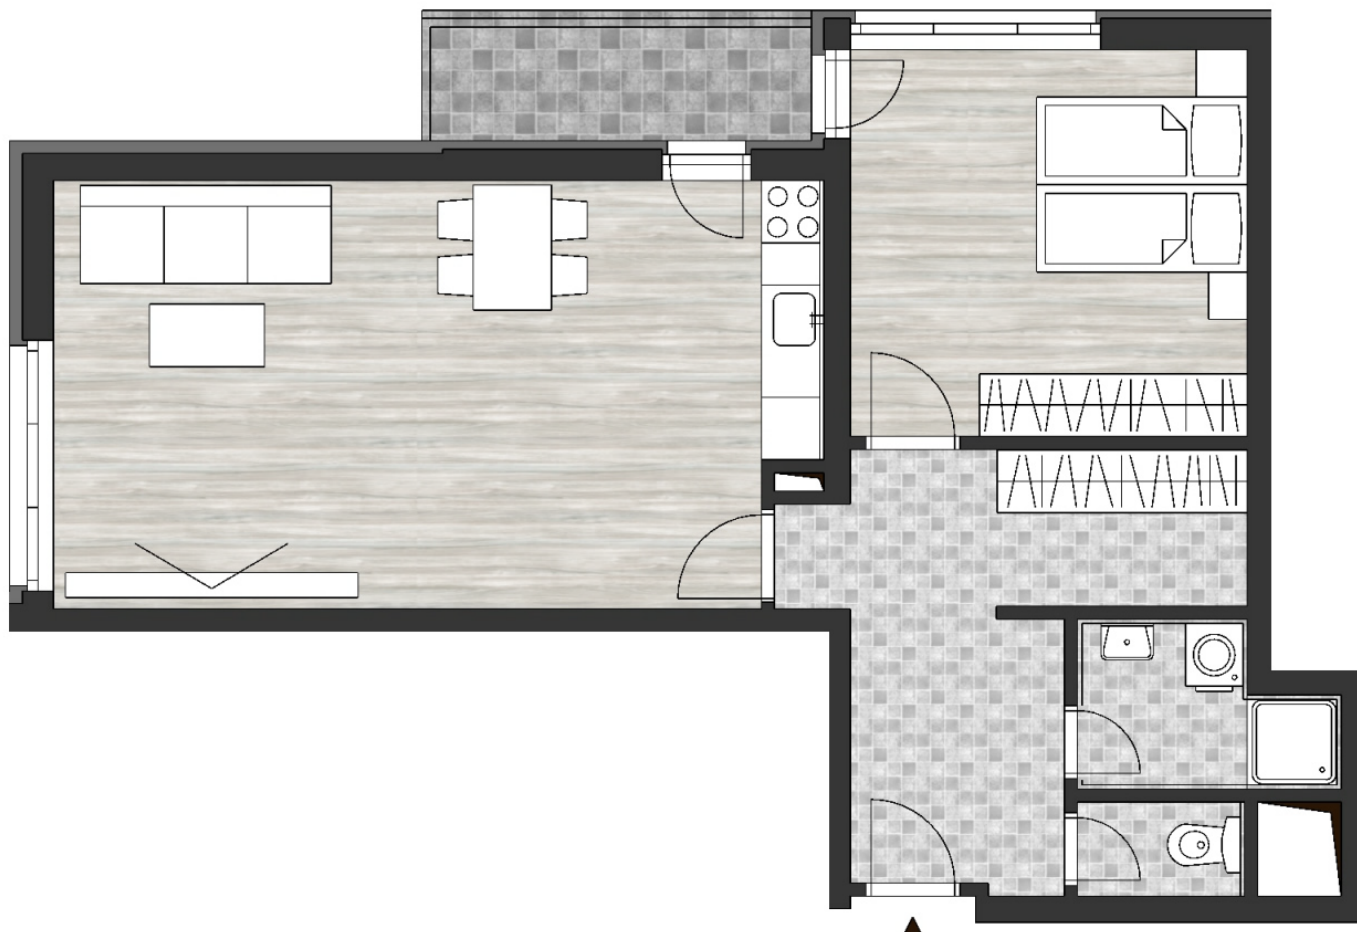

**PÔDORYS BYTU:**

**PARAMETRE BYTU (M<sup>2</sup>):**

|                    |       |
|--------------------|-------|
| Predsieň           | 8,29  |
| Kúpeľňa            | 3,45  |
| WC                 | 1,44  |
| Obývačka / kuchyňa | 29,54 |
| Izba č.1           | 14,2  |
| Šatník             | 3,6   |
| Balkón             | 4,69  |
| Pivnica            | 2,60  |

**ORIENTÁCIA BYTU: SZ**
