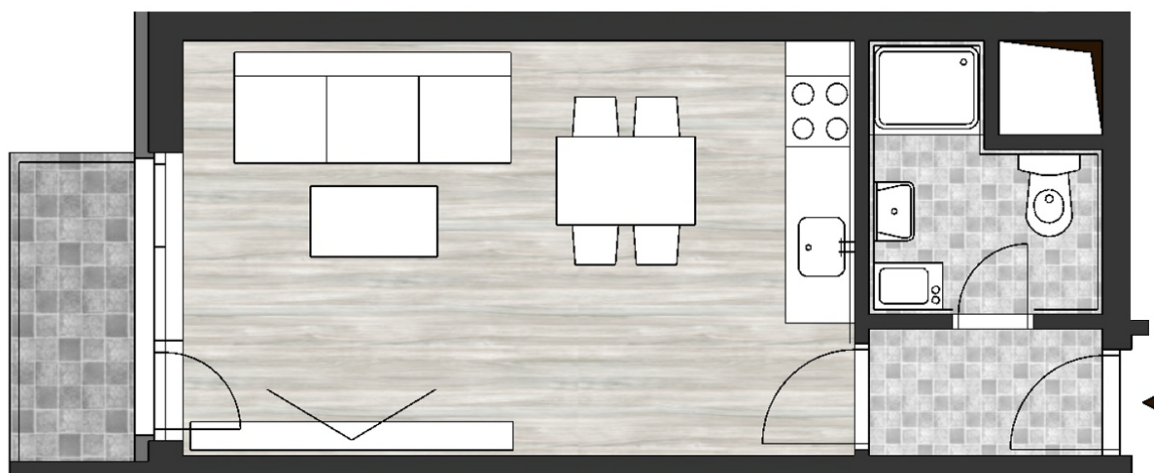

► PÔDORYS BYTU:

► PARAMETRE BYTU (M²):

Predsieň	2,18
Kúpeľňa	3,71
Obývačka / kuchyňa	20,67
Balkón	2,84

► ORIENTÁCIA BYTU: **Z**

B
BLOK

A
BLOK

ZÁPADNÝ POHĽAD

A
BLOK

B
BLOK

VÝCHODNÝ POHĽAD