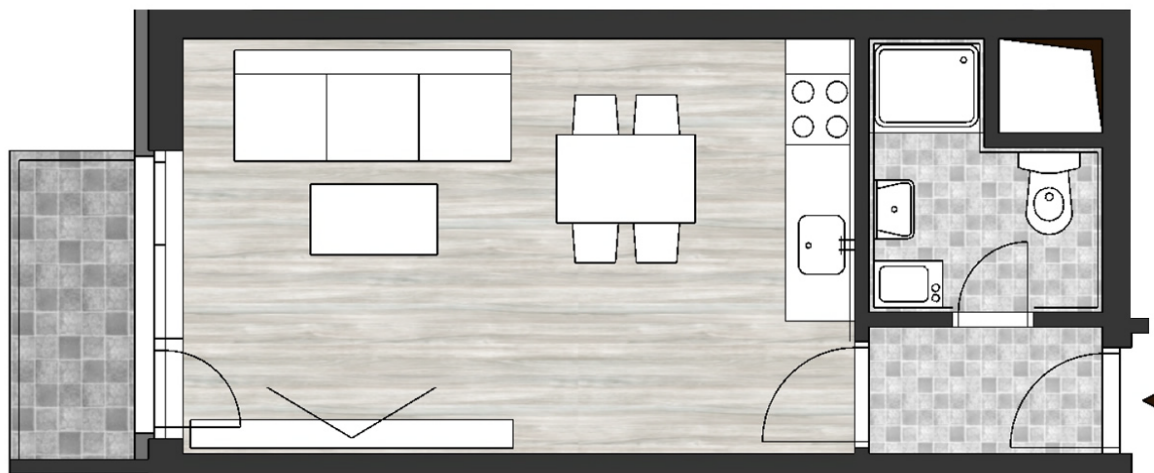

► PÔDORYS BYTU:

► PARAMETRE BYTU (M²):

Predsieň	2,18
Kúpeľňa	3,71
Obývačka / kuchyňa	20,67
Balkón	2,84

► ORIENTÁCIA BYTU: **Z**

B
BLOK

A
BLOK

ZÁPADNÝ POHĽAD

A
BLOK

B
BLOK

VÝCHODNÝ POHĽAD