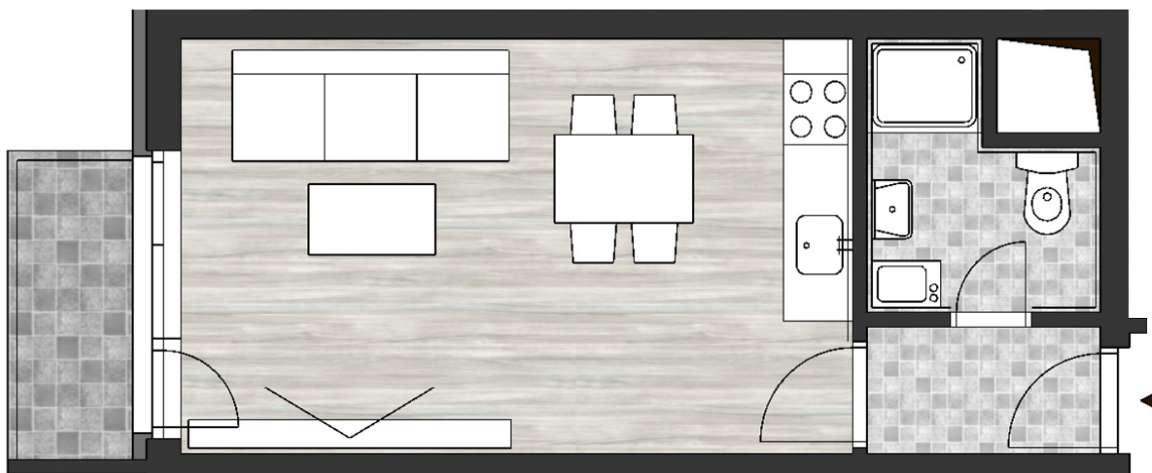

► PÔDORYS BYTU:

► PARAMETRE BYTU (M²):

Predsieň	2,18
Kúpeľňa	3,71
Obývačka / kuchyňa	20,67
Balkón	2,84

► ORIENTÁCIA BYTU: **Z**

B
BLOK

A
BLOK

ZÁPADNÝ POHĽAD

A
BLOK

B
BLOK

VÝCHODNÝ POHĽAD