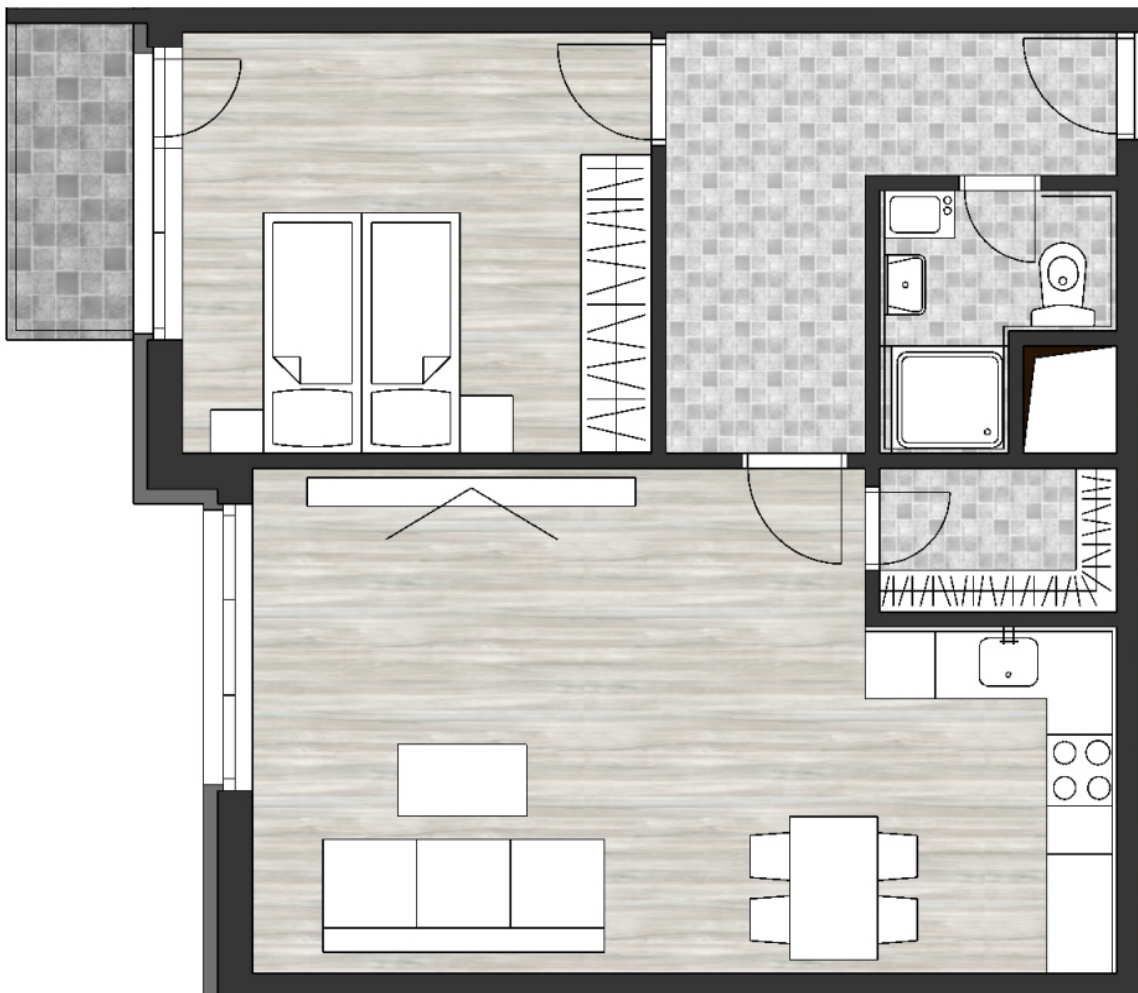

► PÔDORYS BYTU:

► PARAMETRE BYTU (M²):

Predsieň	8,57
Kúpeľňa	3,44
Obývačka / kuchyňa	28,31
Izba č.1	14,1
Balkón	2,84
Komora	2,43

► ORIENTÁCIA BYTU: **Z**

B
BLOK

A
BLOK

ZÁPADNÝ POHĽAD

A
BLOK

B
BLOK

VÝCHODNÝ POHĽAD