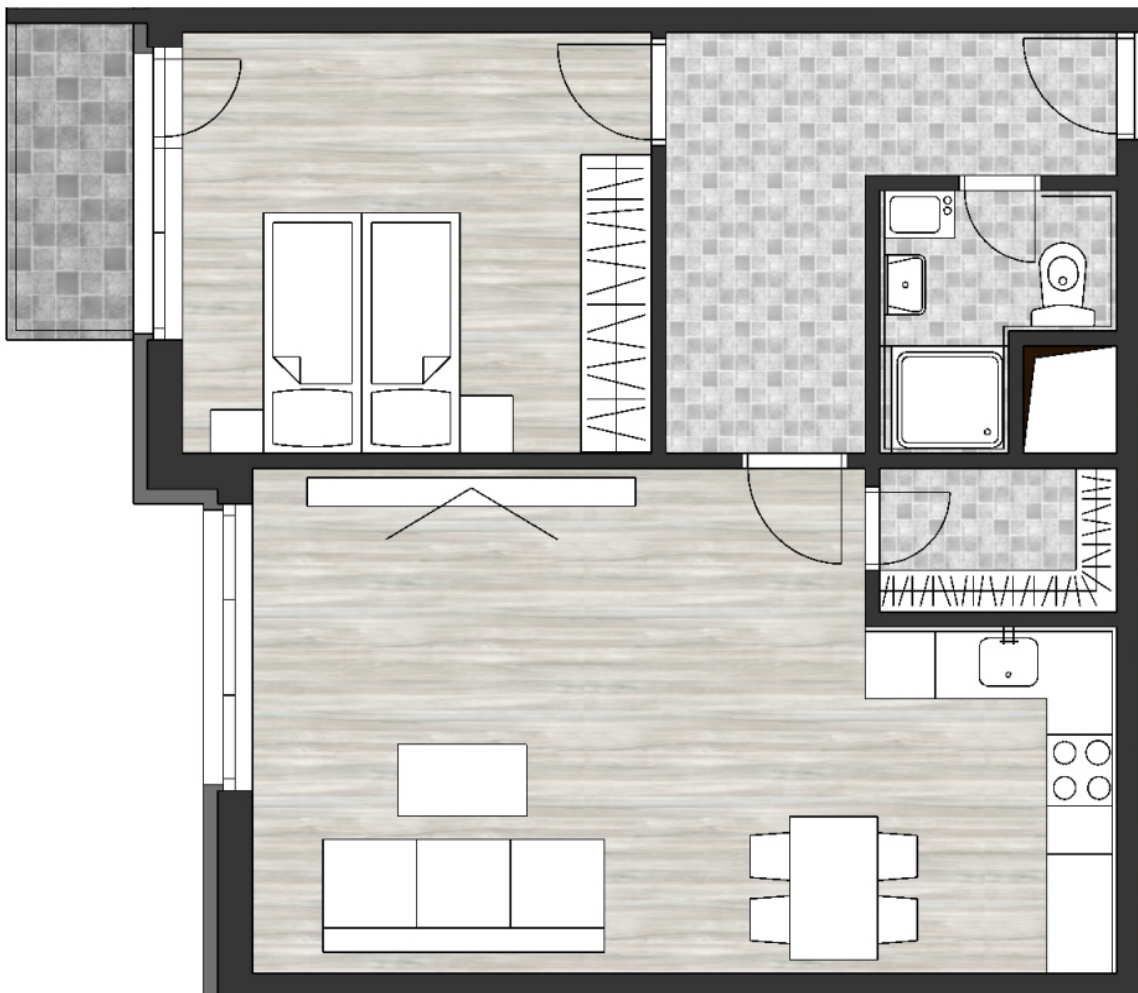

**PÔDORYS BYTU:**

**PARAMETRE BYTU (M<sup>2</sup>):**

Predsieň	8,57
Kúpeľňa	3,44
Obývačka / kuchyňa	28,31
Izba č.1	14,1
Balkón	2,84
Komora	2,43

**ORIENTÁCIA BYTU: Z**
**B**  
 BLOK

**A**  
 BLOK

ZÁPADNÝ POHĽAD

**A**  
 BLOK

**B**  
 BLOK

VÝCHODNÝ POHĽAD