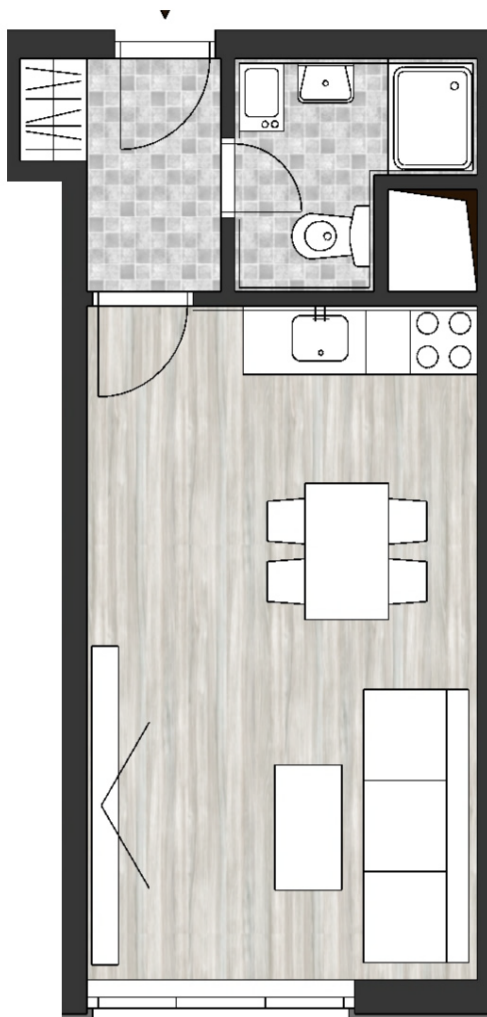

► PÔDORYS BYTU:

► PARAMETRE BYTU (M<sup>2</sup>):

|                    |       |
|--------------------|-------|
| Predsieň           | 3     |
| Kúpeľňa            | 3,46  |
| Obývačka / kuchyňa | 20,74 |

► ORIENTÁCIA BYTU: **J**