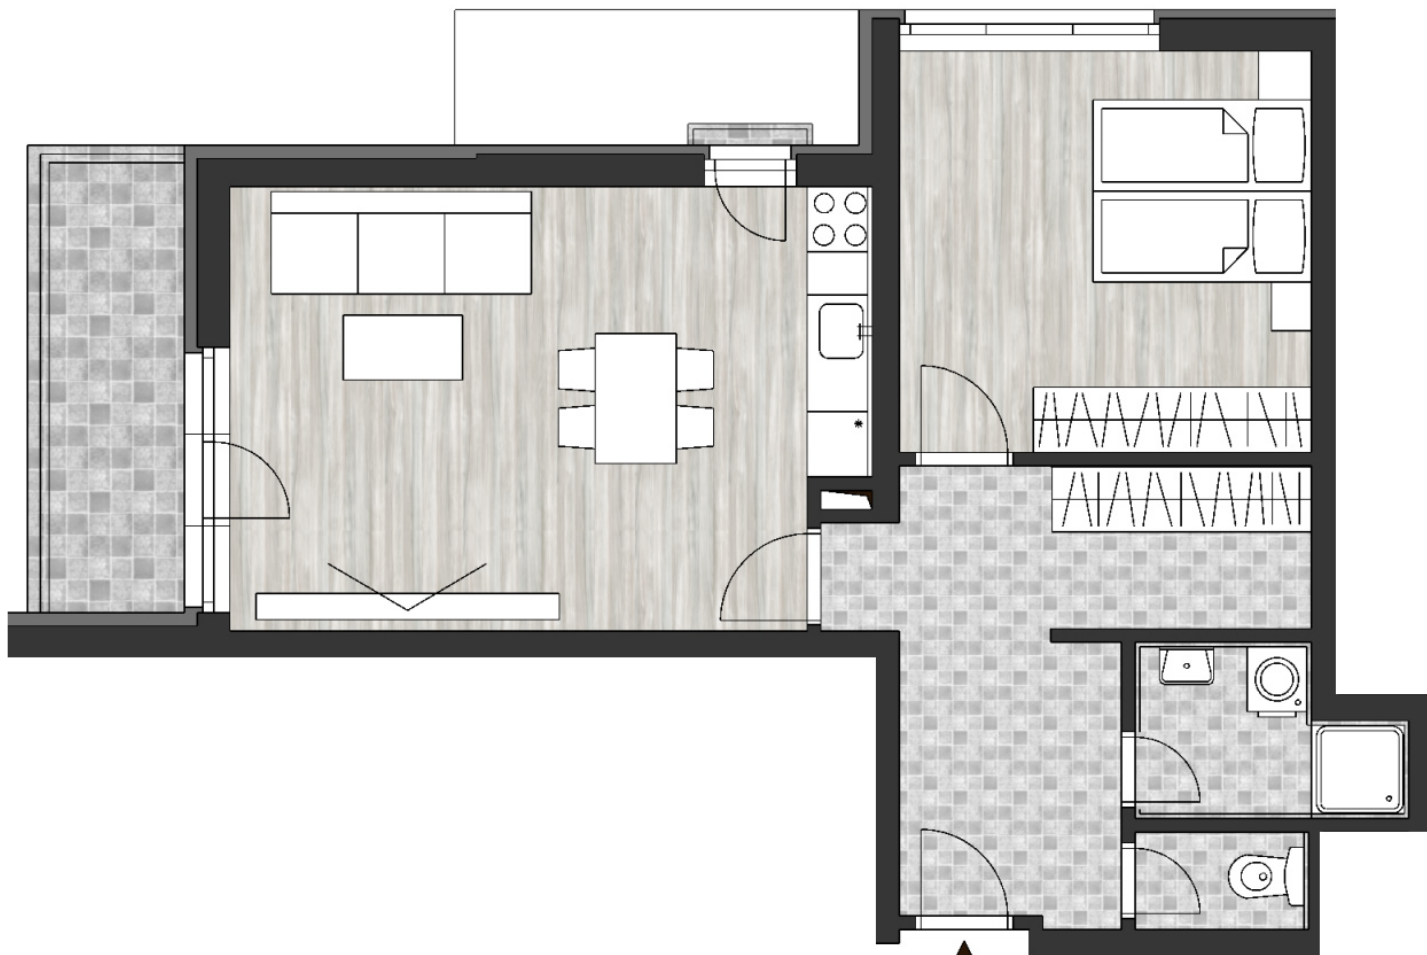

INFORMÁCIE O BYTE Č. **B46**

► PÔDORYS BYTU:

► PARAMETRE BYTU (M²):

Predsieň	8,29
Kúpeľňa	3,45
WC	1,44
Obývačka / kuchyňa	23,74
Izba č.1	14,06
Šatník	3,6
Balkón	6,25
Pivnica	4,89

► ORIENTÁCIA BYTU: **SZ**