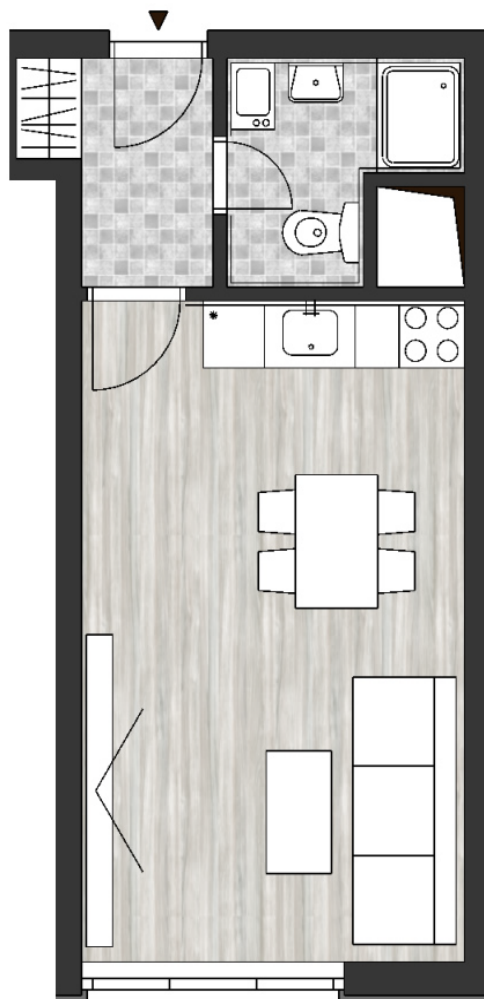

► PÔDORYS BYTU:

► PARAMETRE BYTU (M²):

Predsieň	3
Kúpeľňa	3,46
Obývačka / kuchyňa	20,74
Pivnica	3,39

► ORIENTÁCIA BYTU: **J**